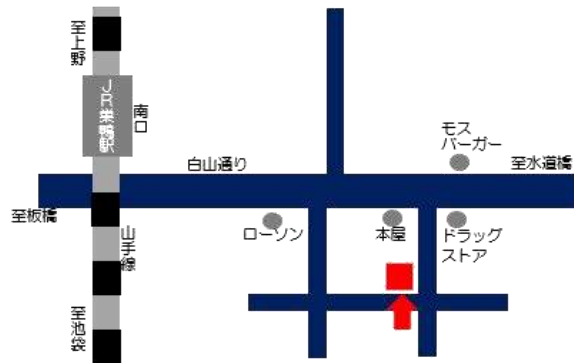

一般

プレイヤーになる為の基礎講座(全4回)

プロのプレイヤーになる為には、演奏以外でも身につけなければならない基本知識があります。そのすべてを全4回にてベテランプレイヤーがお届けします。このチャンスにご参加ください!

参加費 (教材費込) 8,800円 (1回税込・スポット参加可) 事前にお振込ください。

みずほ銀行 大泉支店 普通No.2112814 (振込手数料はご負担ください)

時間 11:00~12:30

会場 エークラスミュージック 巣鴨センター 東京都豊島区巣鴨1-19-16

新型コロナウイルス感染症予防の為、各回先着5名様のみの受付となります。ご希望の方はお早めにお申し込みください。

日付	講座	内容	参加希望日
10/27 (水)	プレイヤーの為の コミュニケーションマナー・スケジュール講座	プレイヤーとしてのマナー身だしなみ 各会場の体系・プロとしての心構え お客様との打ち合わせ・Web打合せ 六曜・スケジュールについて	
11/24 (水)	ブライダルプレイヤーのプロテクニック講座 セレモニーアレンジポイント レパートリー研究	この演奏方法ができれば!というプロの テクニックを学ぼう! 選曲知識を身につける1	
12/22 (水)	人前式・披露宴の流れ、シーンに合わせた曲選び 司会者とのタイミング講座	挙式・披露宴流れを解釈する 司会との息の合った演奏を習得 選曲知識を身につける2	
2022年 1/26(水)	プレイヤーなら知っておきたい 音響オペレーション・機材セッティング講座 プレイヤー注意事項	会場に必要な音響知識を身につける プロとしての準備を詰める レパートリーの確認・BGMまとめ方の アドバイス	

※定員によりご参加頂けなかった場合は、受講料を返金させていただきます。

※ご自身の都合による欠席の際は、受講料を返金致しかねますのでご了承ください。

お申し込み・お問い合わせ

【サウンドオフィス・コア】

TEL/ 042-421-7150

FAX/ 042-422-0894

メール/ koa@so-koa.com

LINE/

お名前

ご住所

TEL

FAX

mail